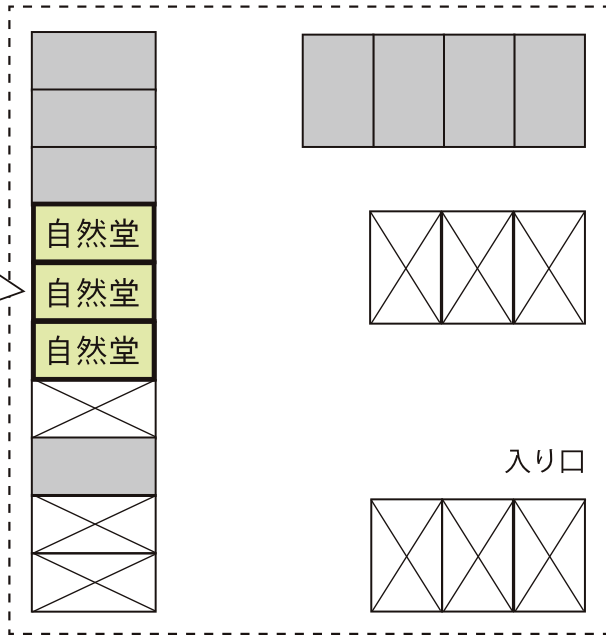

北

中央今泉
五丁目
バス停

道路

南